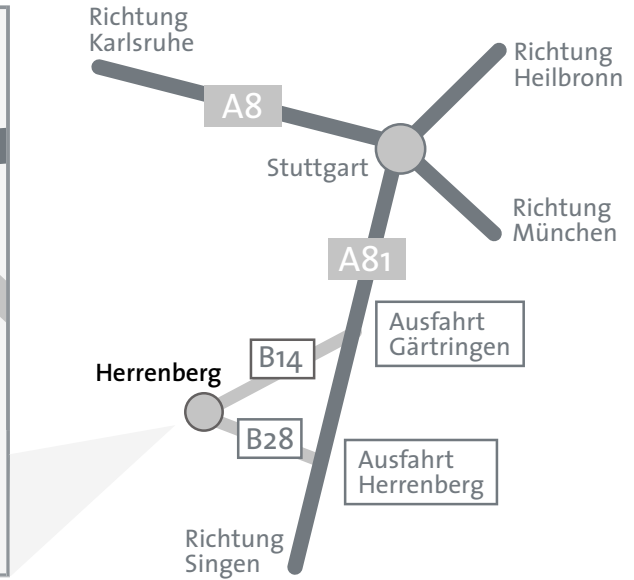

Ihr Weg zu stoll & fischbach eBusiness in Herrenberg:

Anfahrt aus Richtung Stuttgart:

- A81** A 81 Stuttgart-Singen
- ➔** Ausfahrt Gärtringen / Herrenberg-Nord
- B14** B 14 Richtung Herrenberg

Sie finden uns direkt neben dem S-Bahn Parkhaus.

Anfahrt aus Richtung Singen:

- A81** A 81 Singen-Stuttgart
- ➔** Ausfahrt Herrenberg
- B28** B 28 Richtung Herrenberg

Sie finden uns direkt neben dem S-Bahn Parkhaus.

stoll & fischbach eBusiness

SF eBusiness GmbH
Kalkofenstraße 51
D-71083 Herrenberg