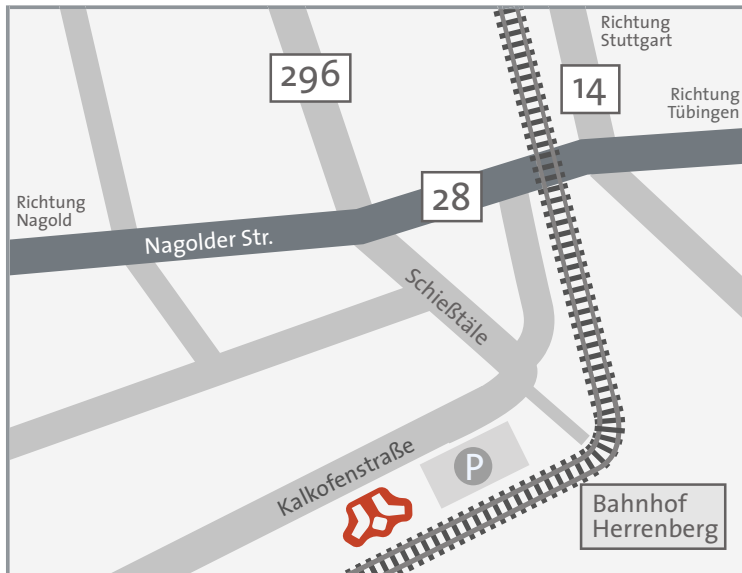

Ihr Weg zu stoll & fischbach eBusiness in Herrenberg:

Anfahrt aus Richtung Stuttgart:

- A81** A 81 Stuttgart-Singen
- ➔** Ausfahrt Gärtringen / Herrenberg-Nord
- B14** B 14 Richtung Herrenberg

Sie finden uns direkt neben dem S-Bahn Parkhaus.

Anfahrt aus Richtung Singen:

- A81** A 81 Singen-Stuttgart
- ➔** Ausfahrt Herrenberg
- B28** B 28 Richtung Herrenberg

Sie finden uns direkt neben dem S-Bahn Parkhaus.

stoll & fischbach eBusiness

SF eBusiness GmbH
Kalkofenstraße 51
D-71083 Herrenberg